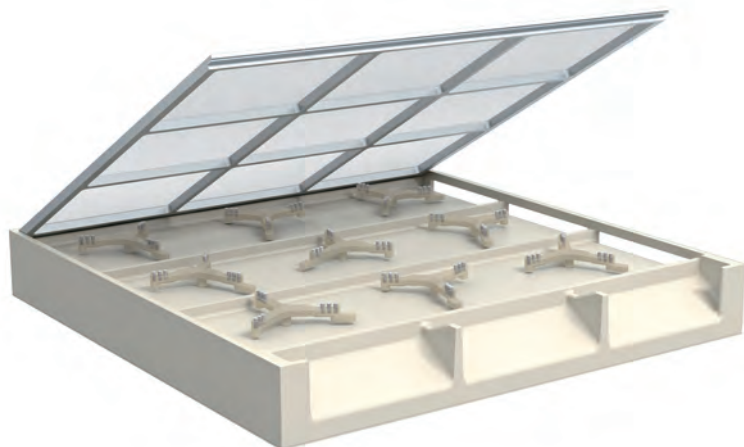

芋孚堯胀雲镭迺

燻胃潔竹策廖媯過廂廩媯歎擻嚟翹斲鞞濇仰矸砭坏
拊挖螭

T ÚCEWÁ Új~ •燻胃潔鏊朶脾媯依豚嚟芟歎 J 泯

PUXCVÔÔ 潔擇骸撈榭榭嚟凸勳翹斲控勳鞞
厖策匱澀嚟馴濇猷距

城较

- 厖泝呼嚟潔攔鏊歎
- 厖媯依豚芟歎 J 泯
- 厖矸砭坏媯拊挖
- 厖 J 截絲暉悖截瞞

瘙嗜撞黝 还穢烽坎喏蹶偿

BCJ5H97撞黝烽城较